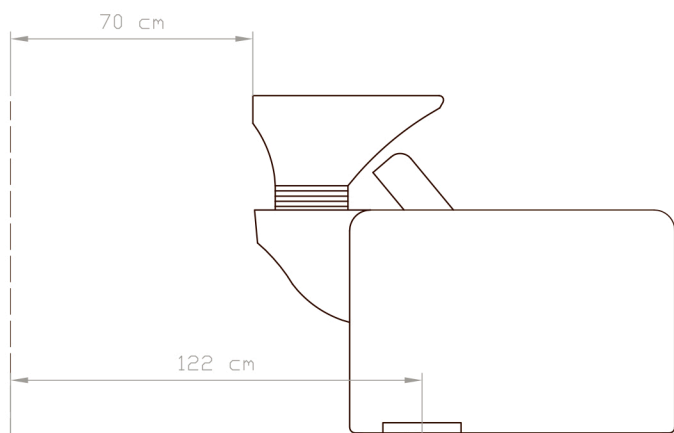

ANBEFALET MINIMUMSAFSTANDE FOR INSTALLATION AF VASKESTOL

INFO

Længde:	129 cm
Bredde:	66 cm
Højde:	106 cm
Sædehøjde:	49 cm
Vægt:	73,6 kg
Kumme:	Keramisk

1. Drain Ø 40mm
2. Cold 3/8"
3. Hot 3/8"