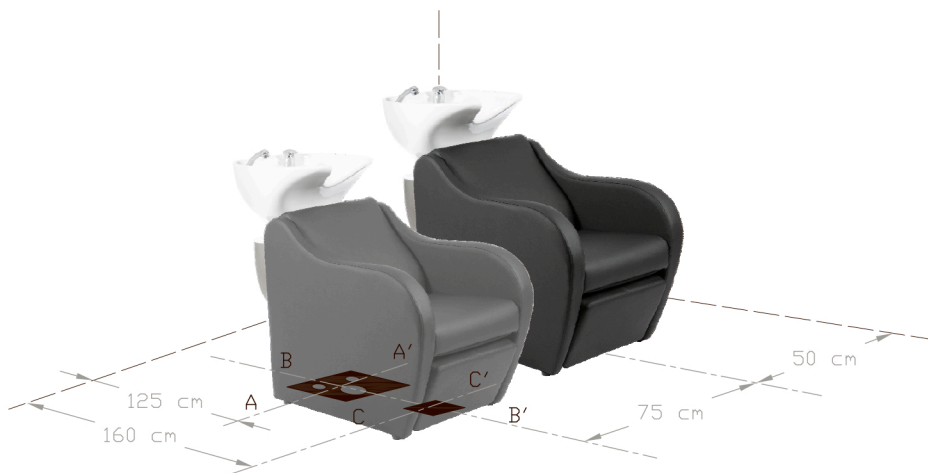

### ANBEFALET MINIMUMSAFSTANDE FOR INSTALLATION AF VASKESTOL

### INFO

Længde:	124,5-149 cm
Bredde:	68 cm
Højde:	106 cm
Sædehøjde:	48 cm
Vægt:	79,1 kg
Kumme:	Keramisk
Strøm:	220-240 V
Frekvens:	50/60 Hz
Motorer:	1

1. Drain Ø 40mm
2. Cold 3/8"
3. Hot 3/8"

Electrical  
connection