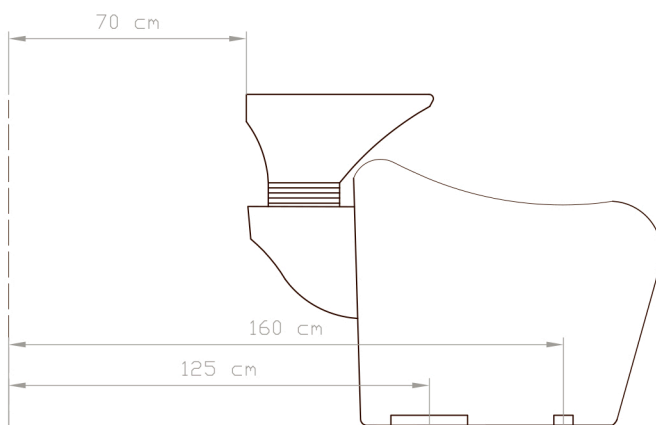

### ANBEFALET MINIMUMSAFSTANDE FOR INSTALLATION AF VASKESTOL

### INFO

Længde:	124,5-149 cm
Bredde:	68 cm
Højde:	106 cm
Sædehøjde:	48 cm
Vægt:	79,1 kg
Kumme:	Keramisk
Strøm:	220-240 V
Frekvens:	50/60 Hz
Motorer:	1

1. Drain Ø 40mm
2. Cold 3/8"
3. Hot 3/8"

Electrical  
connection