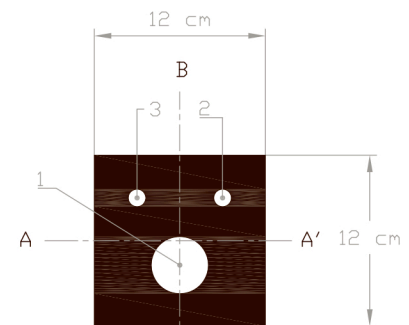

### ANBEFALET MINIMUMSAFSTANDE FOR INSTALLATION AF VASKESTOL

### INFO

Længde:	124,5-149 cm
Bredde:	68 cm
Højde:	106 cm
Sædehøjde:	48 cm
Vægt:	79,1 kg
Kumme:	Keramisk
Strøm:	220-240 V
Frekvens:	50/60 Hz
Motorer:	1

1. Drain Ø 40mm
2. Cold 3/8"
3. Hot 3/8"

Electrical  
connection