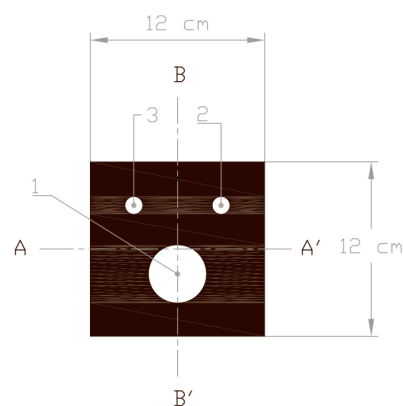

### INFO

Længde:	109 cm
Bredde:	64 cm
Højde:	100 cm
Sædehøjde:	45 cm
Vægt:	38,3 kg
Kumme:	Keramisk

1. Drain Ø 40mm
2. Cold 3/8"
3. Hot 3/8"

Alt til dig  
og din salon.

Livøvej 10a, 8800 Viborg  
+45 87 27 10 60  
info@frisorland.dk  
CVR 25921240