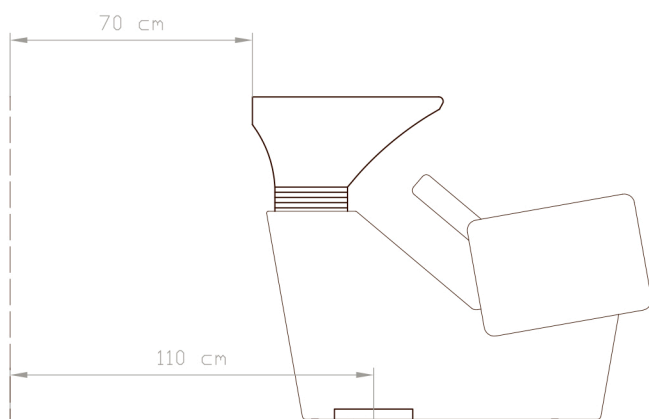

# Odden

Montage vejledning

## ANBEFALET MINIMUMSAFSTANDE FOR INSTALLATION AF VASKESTOL

### INFO

Længde:	109 cm
Bredde:	64 cm
Højde:	100 cm
Sædehøjde:	45 cm
Vægt:	38,3 kg
Kumme:	Keramisk

1. Drain Ø 40mm
2. Cold 3/8"
3. Hot 3/8"

Alt til dig  
og din salon.

Livøvej 10a, 8800 Viborg  
+45 87 27 10 60  
info@frisorland.dk  
CVR 25921240