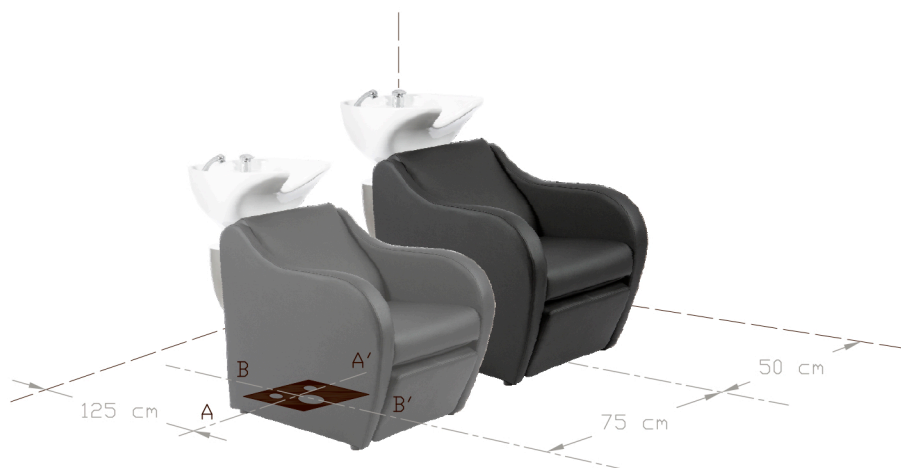

### ANBEFALET MINIMUMSAFSTANDE FOR INSTALLATION AF VASKESTOL

### INFO

Længde:	124,5 cm
Bredde:	68 cm
Højde:	106 cm
Sædehøjde:	48 cm
Vægt:	69,1 kg
Kumme:	Keramisk

1. Drain Ø 40mm
2. Cold 3/8"
3. Hot 3/8"