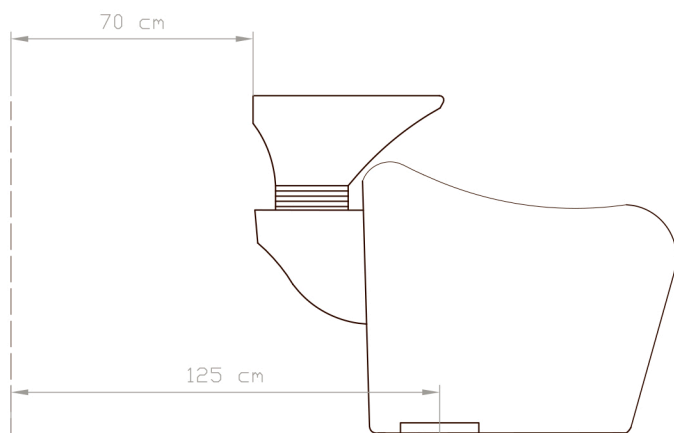

### ANBEFALET MINIMUMSAFSTANDE FOR INSTALLATION AF VASKESTOL

### INFO

Længde:	124,5 cm
Bredde:	68 cm
Højde:	106 cm
Sædehøjde:	48 cm
Vægt:	69,1 kg
Kumme:	Keramisk

1. Drain Ø 40mm
2. Cold 3/8"
3. Hot 3/8"