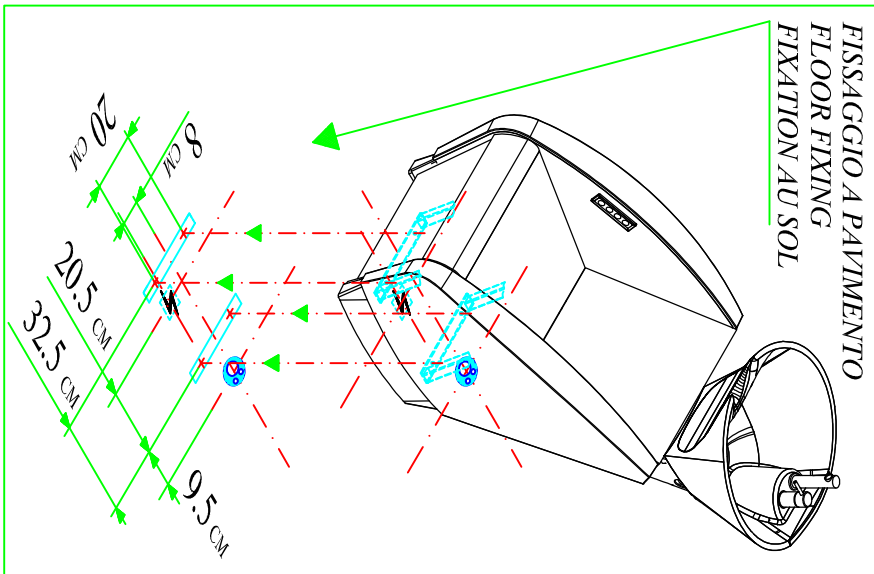

FLOOR  
PAVIMENTO  
SOL

WALL  
PARETE  
PAROI

LAVAGGIO KONKA  
WASH-UNIT KONKA  
BAC DE LAVAGE KONKA

FISSAGGIO A PAVIMENTO  
FLOOR FIXING  
FIXATION AU SOL

- 1 = CALDO 3/8" - WARM 3/8" - CHAUD 3/8"
- 2 = FREDDO 3/8" - COLD 3/8" - FROID 3/8"
- 3 = SCARICO Ø 4 CM int. - DRAIN Ø 4 CM int. - EVACUATION Ø 4 CM int.
- 4 = AREA - WORKING AREA - AREA

ZONA AREA USCITA CAVI ELETTRICI  
AREA ELECTRIC CABLES OUT  
SORTIE CABLES ELECTRIQUES