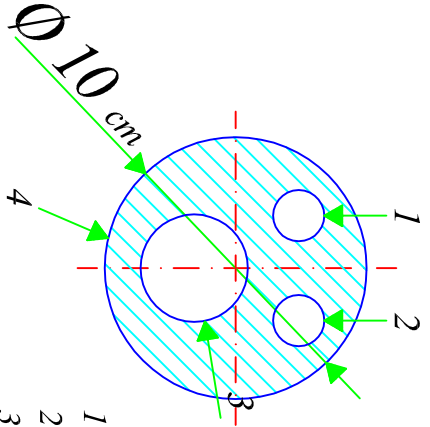

FLOOR  
PAVIMENTO  
SOL

WALL  
PARETE  
PAROI

LAVAGGIO KONKA  
WASH-UNIT KONKA  
BAC DE LAVAGE KONKA

FISSAGGIO A PAVIMENTO  
FLOOR FIXING  
FIXATION AU SOL

- 1 = CALDO 3/8" - WARM 3/8" - CHAUD 3/8"
- 2 = FREDDO 3/8" - COLD 3/8" - FROID 3/8"
- 3 = SCARICO Ø 4 CM int. - DRAIN Ø 4 CM int. - EVACUATION Ø 4 CM int.
- 4 = AREA - WORKING AREA - AREA

ZONA AREA USCITA CAVI ELETTRICI  
AREA ELECTRIC CABLES OUT  
SORTIE CABLES ELECTRIQUES